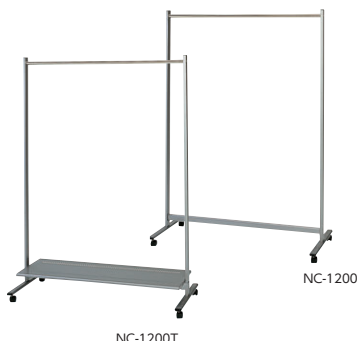

多人数用コートハンガー 再生材料

NC-1200T