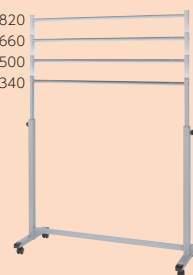

スライド上下式多人数用コートハンガー (多人数用) 再生材料 エコ塗装

●W1628

43-0481-0 CHS-150 ¥43,200

W1628×D500×H1340~1820

●W1328

43-0480-0 CHS-120 ¥38,400

W1328×D500×H1340~1820

●W1028

43-0479-0 CHS-90 ¥34,400

W1028×D500×H1340~1820

point

160mmピッチ・4段階の高さ調節が可能

H1820  
H1660  
H1500  
H1340

ガッチリした本体で、たくさんのコートを掛けることができます。

■共通仕様

フレーム/スチール角パイプ、粉体塗装    ハンガーパイプ/スチールクロムメッキ    ●双輪キャスター付